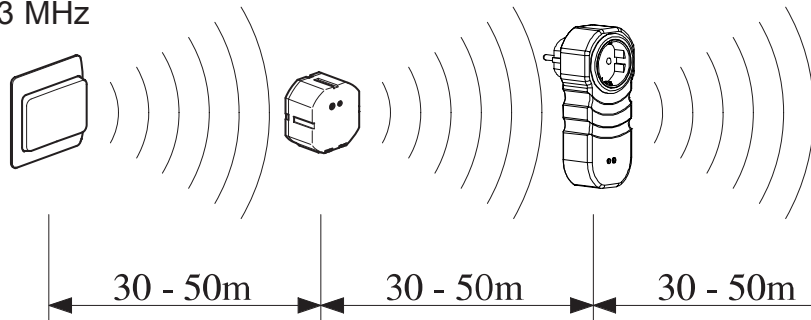

Xcomfort CDAP-01/0X

Montageanweisung
Assembly instructions
Instructions de montage
Montážní návod
Montagevejledning
Instrucciones de montaje
Szerelési utasítás
Istruzioni di montaggio
Montasje anvisning
Montage instructie
Instruções de montagem
Instrukcja montażu
Montageanvisning
Asennusohjeet
Montaj talimatı
Instrukciuni de montaj

Инструкция по монтажу
οδηγία συναρμολόγησης
装配说明
تعليمات التركيب

Lebensgefahr
Danger
Danger de mort
Nebezpečí
Fare
Peligro
Életveszély
Pericolo di morte
Fare
Levensgevaar
Perigo
Niebezpieczeństwo
Varning
Vaara
Hayati Tehlike
Pericol
Опасность
κίνδυνος θανάτου
危險
خطر على الحياة

Montage nur durch Elektrofachkräfte
Installation by electricians only
Montage uniquement par un électricien
Montáž pouze osobami s elektrotechnickou kvalifikací
Må kun installeres af en aut. el-installatør
Debe ser instalado por un profesional eléctrico
Csak szakképzett személy szerelheti
Montaggio esclusivamente ad opera di personale specializzato
Må monteres av autorisert installatør Gr.L
Montage alleen door elektromonteurs
Deve ser instalado por um profissional
Montaz tylko przez uprawnionych instalatorów
Får endast utföras av behörig elektriker
Asennus vain sähköasentajan toimesta
Sadece uzman kişiler monte edebilir
Instalare numai de catre electricieni
Монтаж может производить только элекрик
οδηγία συναρμολόγησης
仅允许电工安装
التركيب فقط من قبل عمال كهرباء اختصاصيين

	T=-25°C - +70 °C
	T=-5°C - +45°C

IP20

868,3 MHz

	~ 60-90%	~ 80-95%	~ 20-60%	~ 0-10%	~ 70-90%