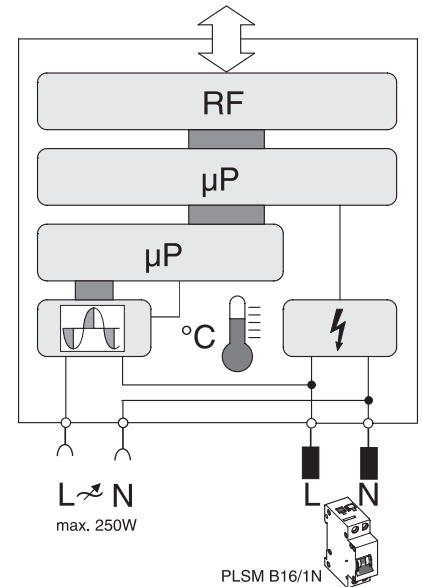

MOELLER

Moeller Gebäudeautomation KG

Konformitätsbescheinigung
Certification of Conformity

Wir Moeller Gebäudeautomation KG

We (Name des Anbieters / supplier's name)
Eugenia 1
A-3943 Schrems
(Anschrift / adress)

bescheinigen hiermit, daß das Produkt
hereby certify that the product

Moeller - Zwischenstecker Dimmaktor
Moeller - Plug in adapter - dimming

Type: CDAP-...

type-key according actual catalog

(Bezeichnung, Type oder Modell, Los-, Chargen- oder Serien-Nr., möglichst Herkunft und Stückzahl /
name, type or model, batch or serial number, possible sources and number of items)

auf das sich diese Bescheinigung bezieht, mit der/den folgenden
Norm(en) oder normativen Dokument(en) übereinstimmt.

to which this certification relates is in conformity with the following standard(s)
or other normative document(s).

EN301489-3 V1.4.1, EN50090-2-2/96, EN60669-2-1/00 + A2/01, IEC60884-102, EN300220-3 V1.1.1, EN50371/02

(Titel und/oder Nr. sowie Ausgabedatum der Norm(en) oder der anderen normativen Dokumente /
Titel and/or number and date of issue of the standard(s) or other normative document(s).)

Gemäß den Bestimmungen der Richtlinie(n)

Following the provisions of the Directive(s) falls zutreffend / if applicable

- ☒ **Niederspannungsrichtlinie 73 / 23 / EWG**
  Low Voltage Directive 73 / 23 / EWG
- ☒ **EMV-Richtlinie 89 / 336 / EWG**
  EMC Directive 89 / 336 / EWG
- ☒ **Radio- und Telekommunikationsendgeräte 99 / 05 / EWG**
  Radio Equipment and Telecommunications Terminal Equipment 99 / 05 / EW

geprüft von / tested by TÜV Österreich, Notified Body 0408
A-1230 Wien, Deutschstrasse 10
CTI-Vienna
A-1210 Wien, Einzingerasse 4

CE 0408

Eine rechtsverbindliche Konformitätserklärung gemäß EN 45014 liegt vor.
The legally declaration of conformity according EN 45014 is available.

Schrems, 09.12.2004

(G. Idinger)

(Ing. F. Schröder)

(Name und Unterschrift / name and signature)