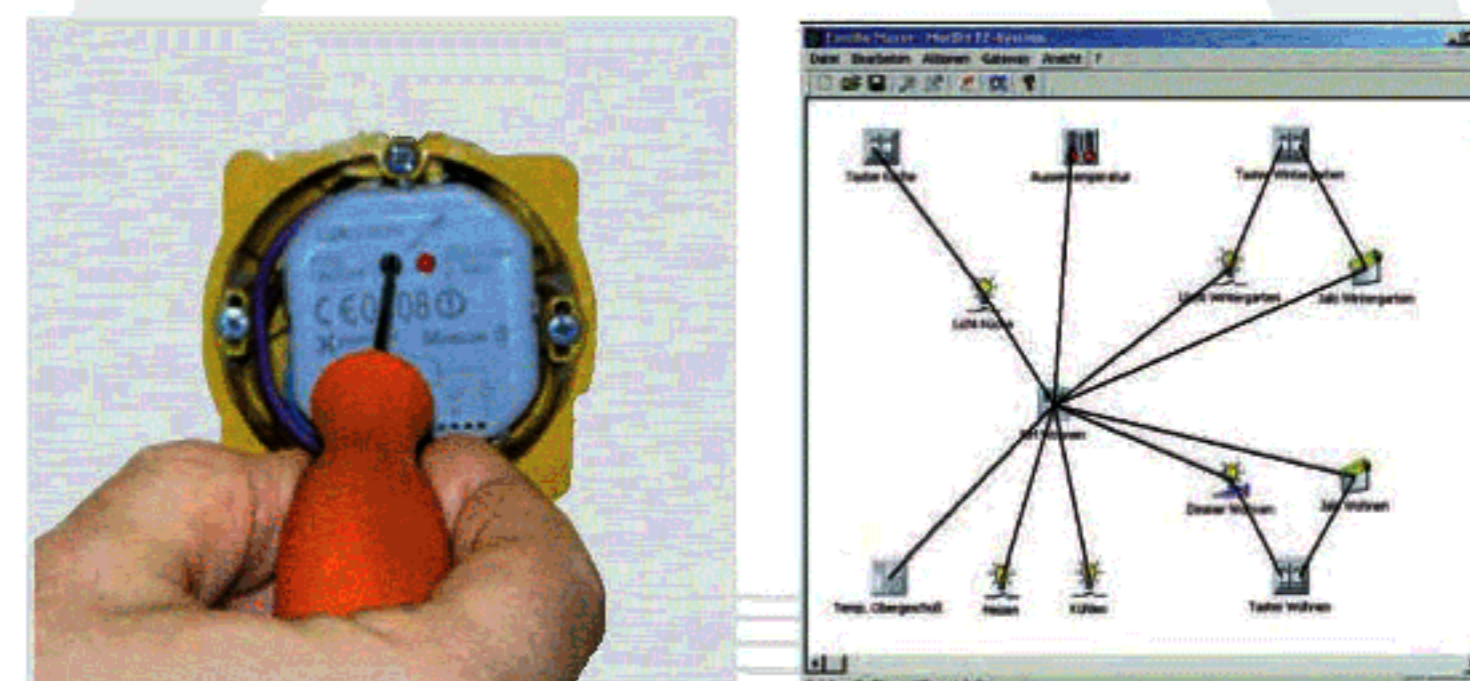

Une solution idéale pour les utilisateurs

ENVIRONNEMENTAL

Economie d'énergie par la gestion automatisée des éclairages et du chauffage en fonction des besoins.
Arrêts de tous les appareils en veille en un geste.

CONFORTABLE

Scénarios programmés (éclairage, volets, ouverture, chauffage...) déclenchés par un geste ou par des détecteurs (présence, vent, pluie, luminosité...).

SIMPLE

Gestion, contrôle et modification des scénarios par un gestionnaire dédié (Room-Manager), un écran tactile, un PC, un téléviseur, un téléphone portable (SMS).

DISCRET

Fluidité des designs, choix des couleurs.
Peut s'adapter aux interrupteurs et boutons-poussoirs existants.

Deux types d'installation

En mode basique avec le tournevis, en mode évolué avec reconnaissance automatique des éléments installés et configuration des scénarios.